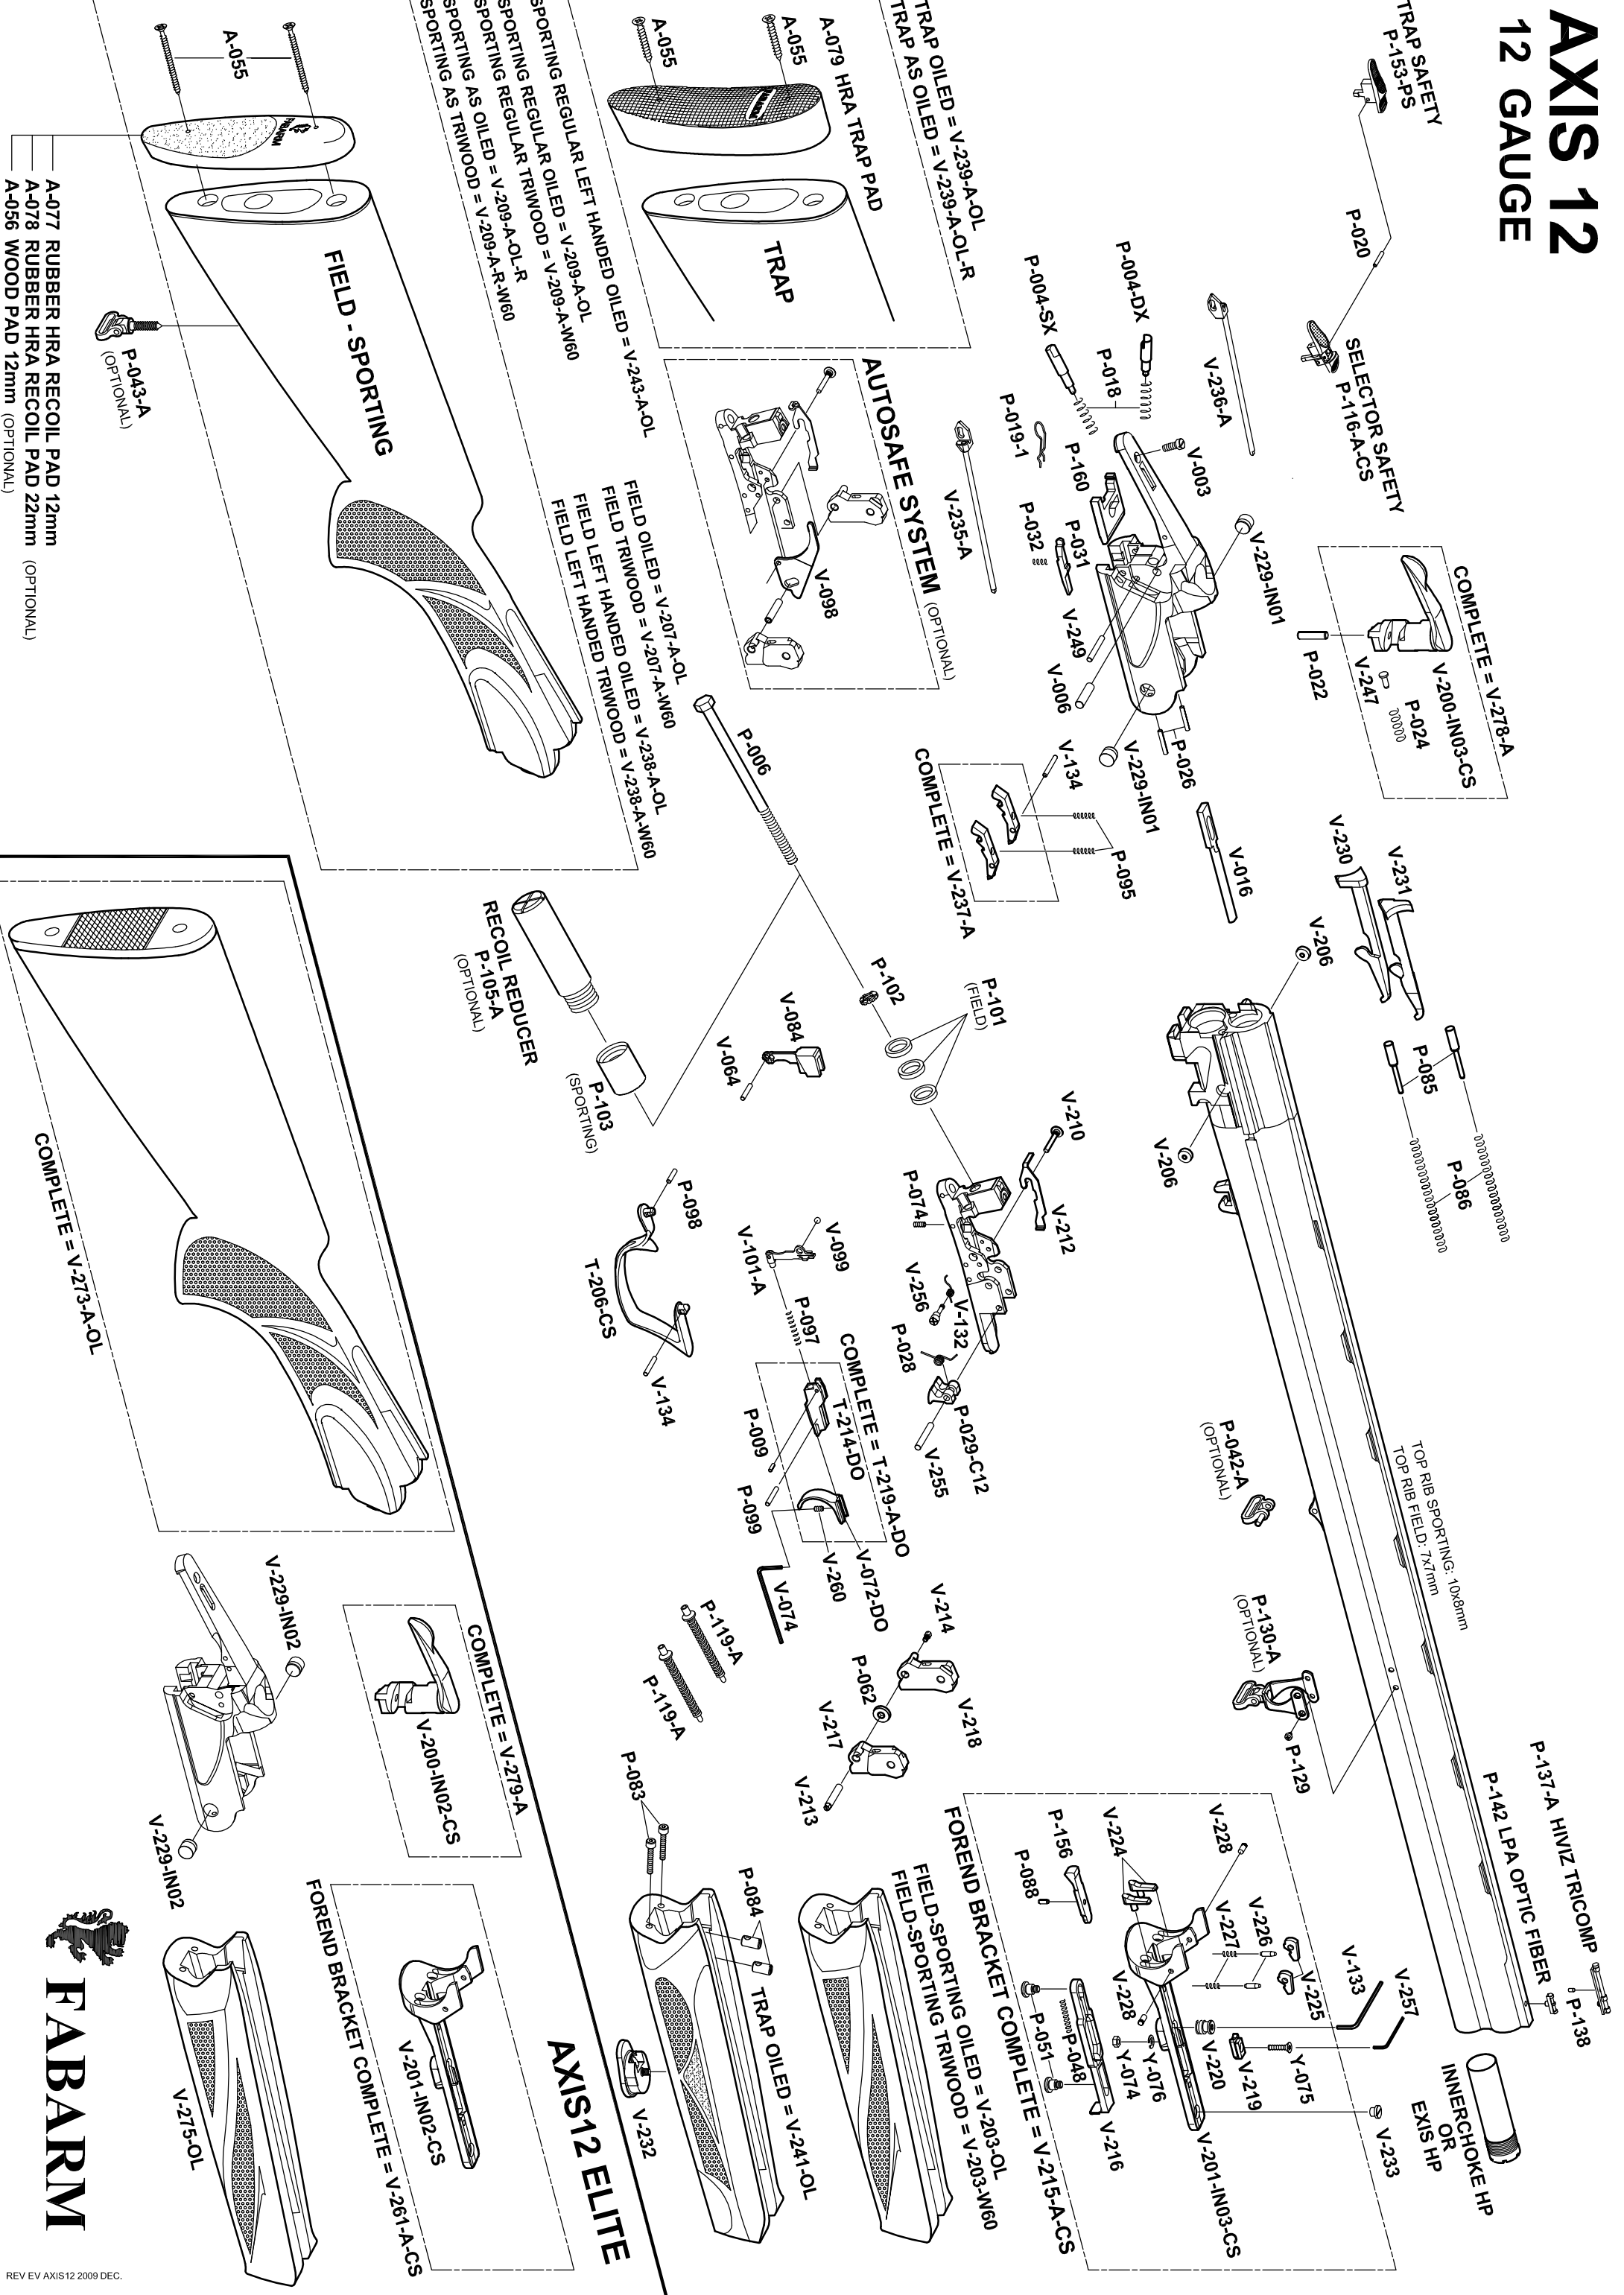

# AXIS 12 12 GAUGE

**FABARM**

Parti ricambio AXIS 12		AXIS 12 spare parts		Pièces détachées AXIS 12	
CODICE	DESCRIZIONE	CODE	DESCRIPTION	CODE	DESCRIPTION
A-055	VITE FISSAGGIO CALCIOLO (n°2)	A-055	RECOIL PAD SCREW (n°2)	A-055	VIS POUR SABOT (n°2)
A-077	CALCIOLO IN GOMMA HRA 12mm	A-077	HRA RUBBER RECOIL PAD 12mm	A-077	SABOT ANTI-RECOIL CAOUTCHOUC HRA 12mm
A-079	CALCIOLO TRAP IN GOMMA HRA	A-079	HRA RUBBER RECOIL TRAP PAD	A-079	SABOT ANTI-RECOIL CAOUTCHOUC TRAP HRA
P-004-DX	PERCUSSORE DESTRO	P-004-DX	RIGHT FIRING PIN	P-004-DX	PERCUTEUR DROIT
P-004-SX	PERCUSSORE SINISTRO	P-004-SX	LEFT FIRING PIN	P-004-SX	PERCUTEUR GAUCHE
P-006	TIRANTE CALCIO	P-006	STOCK BOLT	P-006	TIRANT DE CROSSE
P-009	SPINA ELASTICA	P-009	RING SPRING PIN	P-009	GOUPILLE FENDUE
P-018	MOLLA PERCUSSORE (n°2)	P-018	FIRING PIN SPRING (n°2)	P-018	RESSORT DE PERCUTEUR (n°2)
P-019-1	MOLLA SICURA	P-019-1	SAFETY SPRING	P-019-1	RESSORT SURETE
P-020	SPINA SICURA MONOGRILLO	P-020	SAFETY RETAINING PIN SINGLE TRIGGER	P-020	GOUPILLE SURETE MONODETENTE
P-022	SPINA FERMO TASSELLO	P-022	BOLT RETAINING RING PIN	P-022	GOUPILLE ARRET VERROU
P-024	MOLLA RICHIAMO CHIAVE DI APERTURA	P-024	TOP LEVER SPRING	P-024	RESSORT DE CLEF
P-026	SPINA ELASTICA FERMO PERNO CERNIERA (n°2)	P-026	HINGE PIN RETAINING ELASTIC PIN (n°2)	P-026	GOUPILLE ARRET TOUILLONS(n°2)
P-028	MOLLA NOTTOLINO ARMAMENTO	P-028	COCKING CAM SPRING	P-028	RESSORT ARMEUR
P-029-C12	NOTTOLINO DI ARMAMENTO	P-029-C12	COCKING CAM	P-029-C12	ARMEUR
P-031	DENTE AGGANCIAMENTO TASSELLO	P-031	TOP LEVER RETAINING LEVER	P-031	ARRET DE VERROU
P-032	MOLLA DENTE AGGANCIAMENTO TASSELLO	P-032	TOP LEVER RETAINING LEVER SPRING	P-032	RESSORT ARRET DE VERROU
P-048	MOLLA RICHIAMO PIASTRINA AGGANCIAMENTO ASTA	P-048	FOREND CATCH SPRING	P-048	RESSORT DU POISSOIR
P-051	VITE PIASTRINA AGGANCIAMENTO ASTA (n°2)	P-051	FOREND CATCH SCREW (n°2)	P-051	VIS DE FIXATION DU POISSOIR (n°2)
P-062	DISTANZIALE PER CANI	P-062	HAMMER SPACER	P-062	INTERCALAIRE ENTRE CHIENS
P-074	VITE REGOLAZIONE GRILLETTO	P-074	TRIGGER REGULATION SCREW	P-074	VIS DE REGULATION DETENTE
P-083	VITE FISSAGGIO ASTA (n°2)	P-083	FOREND RETAINING SCREW (n°2)	P-083	VIS DE FIXATION (n°2)
P-084	DADO VITE FISSAGGIO ASTA (n°2)	P-084	FOREND RETAINING NUT (n°2)	P-084	DOUILLE DE FIXATION (n°2)
P-085	GUIDAMOLLA EJECTOR (n°2)	P-085	EJECTOR SPRING PLUNGER (n°2)	P-085	GUIDE RESSORT EJECTEUR (n°2)
P-086	MOLLA EJECTOR (n°2)	P-086	EJECTOR SPRING (n°2)	P-086	RESSORT D'EJECTEUR (n°2)
P-088	SPINA ELASTICA FISSAGGIO DENTE ARMAMENTO	P-088	RING SPRING PIN	P-088	RESSORT DENT D'ARMEMENT
P-095	MOLLA STANGHETTA DOPPIA MONTA (n°2)	P-095	DOUBLE HOOKING GUIDE SPRING (n°2)	P-095	RESSORT DE GACHETTE (n°2)
P-097	MOLLA BILANCIERE	P-097	INERTIA BLOCK SUPPORT SPRING	P-097	RESSORT DE MASSELOTE
P-098	SPINA POSTERIORE FISSAGGIO GUARDAMANO	P-098	TRIGGER GUARD REAR RETAINING PIN	P-098	GOUPILLE DE FIXATION DU PONTET
P-099	PERNO GRILLETTO	P-099	TRIGGER RETAINING PIN	P-099	AXE DE DETENTE
P-101	RONDELLA	P-101	WASHER	P-101	RONDELLE
P-102	RONDELLA ELASTICA DEL CALCIO	P-102	ELASTIC WASHER	P-102	RONDELLE ELASTIQUE
P-103	ATTACCO PER BILANCIATORE	P-103	BALANCER SUPPORT	P-103	SUPPORT POUR BALANCEUR
P-116-A-CS	SICURA MONOGRILLO SELETTIVA COMPLETA	P-116-A-CS	SELECTOR SAFETY COMPLETE	P-116-A-CS	POUSSOIR SURETE/SELECTEUR COMPLET
P-119-A	GUIDAMOLLA DEI CANI COMPLETI (n°2)	P-119-A	MAIN SPRINGS GUIDE COMPLETE (n°2)	P-119-A	SUI DE RESSORT DE CHIEN COMPLET (n°2)
P-137-A	MIRINO HUVI TRICOMP	P-137-A	HUVI TRICOMP SIGHT	P-137-A	GUIDON HUVI TRICOMP
P-138	SPINA ANTI ROTAZIONE MIRINO HUVI TRICOMP	P-138	HUVI TRICOMP SIGHT PIN	P-138	GOUPILLE ANTI ROTATION
P-142	MIRINO FIBRA OTTICA	P-142	OPTIC FIBER SIGHT	P-142	GUIDON FIBRE OPTIQUE
P-153-PS	SICURA TRAP	P-153-PS	TRAP SAFE	P-153-PS	SURETE TRAP
P-156	DENTE DI ARMAMENTO	P-156	COCKING CAM TRIP	P-156	POUSSOIR D'ARMEMENT
P-160	TASSELLO DI CHIUSURA	P-160	LOCKING BOLT	P-160	VERROU
T-206-CS	GUARDAMANO	T-206-CS	TRIGGER GUARD	T-206-CS	PONTET
T-214-DO	BASE GRILLETTO REGOLABILE	T-214-DO	ADJUSTABLE TRIGGER BASE	T-214-DO	BASE DE DETENTE REGLABLE
T-219-A-DO	GRILLETTO COMPLETO	T-219-A-DO	ADJUSTABLE TRIGGER COMPLETE PVD ZIRCONIUM	T-219-A-DO	DETENTE COMPLET
V-003	VITE FISSAGGIO TRAVERSINO	V-003	ASSEMBLING BLOCK SCREW	V-003	VIS ETRETOISE
V-006	SPINA FERMO PERCUSSORI	V-006	FIRING PIN RETAINING ROD	V-006	GOUPILLE ARRET PERCUTEUR
V-016	ASTA ARMAMENTO	V-016	COCKING ROD	V-016	TIGE D'ARMEMENT
V-064	SPINA MASSA INERZIALE	V-064	INERTIA BLOCK PIN	V-064	GOUPILLE SURETE DOBLE DETENTE
V-072-DO	GRILLETTO REGOLABILE	V-072-DO	ADJUSTABLE TRIGGER	V-072-DO	QUEUE DE DETENTE REGLABLE
V-074	CHIAVE GRILLETTO REGOLABILE	V-074	ADJUSTABLE TRIGGER WRENCH	V-074	CLEF ALLEN
V-084	MASSA INERZIALE	V-084	INERTIA BLOCK	V-084	MASSELOTE D'INERTIE
V-099	SFERA DEL BILANCIERE	V-099	INERTIA BLOCK BALL	V-099	BILLE DU BALANCIER
V-101-A	BILANCIERE MONOGRILLO COMPLETO	V-101-A	INERTIA BLOCK SUPPORT COMPLETE	V-101-A	BALANCIER MONODETENTE
V-132	MOLLA RITORNO GRILLETTO	V-132	TRIGGER SPRING	V-132	RESSORT DE RAPPEL DETENTE
V-133	CHIAVE PERNO REGISTRO TASSELLO CROCE	V-133	FOREND BRACKET INSERT WRENCH	V-133	CLE POUR REGLAGE VIS EXENTRIQUE DU CROCHET
V-134	SPINA GUARDAMANO E PERNO STANGHETTE	V-134	TRIGGER GUARD PIN AND SEARS PIN	V-134	GOUPILLE DU PONTET AXE DE GACHETTES
V-200-IN03-CS	CHIAVE DI APERTURA	V-200-IN03-CS	TOP LEVER	V-200-IN03-CS	CLEF D'OUVREURE
V-201-IN03-CS	CROCE	V-201-IN03-CS	FOREND BRACKET	V-201-IN03-CS	CROCHET
V-203-OL	ASTA OLIO	V-203-OL	FOREND OILED	V-203-OL	GARDE-MAIN HUILEE
V-203-W60	ASTA TRIWOOD	V-203-W60	FOREND TRIWOOD	V-203-W60	GARDE-MAIN TRIWOOD
V-206	PERNO FERMO ESTRATTORE (n°2)	V-206	EJECTOR RETAINING PIN (n°2)	V-206	PASTILLE D'ARRET DES COULISSEUX (n°2)
V-207-A-OL	CALCIO CACCIA OLIO COMPLETO	V-207-A-OL	HUNTING STOCK OILED COMPLETE	V-207-A-OL	CROSSE HUILEE CHASSE COMPLET
V-207-A-W60	CALCIO CACCIA TRIWOOD COMPLETO	V-207-A-W60	HUNTING STOCK TRIWOOD COMPLETE	V-207-A-W60	CROSSE TRIWOOD CHASSE COMPLET
V-209-A-OL	CALCIO SPORTING OLIO COMPLETO	V-209-A-OL	SPORTING STOCK OILED COMPLETE	V-209-A-OL	CROSSE HUILEE SPORTING COMPLET
V-209-A-OL-R	CALCIO SPORTING OLIO REGOLABILE COMPLETO	V-209-A-OL-R	SPORTING STOCK OILED ADJUSTABLE COMPLETE	V-209-A-OL-R	CROSSE HUILEE SPORTING COMPLET - REGLABLE
V-209-A-R-W60	CALCIO SPORTING TRIWOOD REGOLABILE COMPLETO	V-209-A-R-W60	SPORTING STOCK TRIWOOD ADJUSTABLE COMPLETE	V-209-A-R-W60	CROSSE TRIWOOD SPORTING COMPLET - REGLABLE
V-209-A-W60	CALCIO SPORTING TRIWOOD COMPLETO	V-209-A-W60	SPORTING STOCK TRIWOOD COMPLETE	V-209-A-W60	CROSSE TRIWOOD SPORTING COMPLET
V-210	PERNO LEVA SGANCIO DISPOSITIVO NON SPARO A FUCILE APERTO	V-210	OPEN GUN AUTOSAFE LEVER PIN	V-210	AXE DU LEVIER NON FEU ARME OUVERTE
V-212	LEVA SGANCIO DISPOSITIVO NON SPARO A FUCILE APERTO	V-212	OPEN GUN AUTOSAFE LEVER	V-212	LEVIER NON FEU ARME OUVERTE
V-213	SPINA DEI CANI	V-213	HAMMER RETAINING PIN	V-213	AXE DES CHIENS
V-214	PERNO GUIDA ASTINA COMANDO EJECTOR	V-214	EJECTOR COCKING ROD PIN	V-214	AXE DE COMMANDE DES TIGES EJECTEURS
V-215-A-CS	CROCE COMPLETA	V-215-A-CS	FOREND BRACKET COMPLETE	V-215-A-CS	CROCHET COMPLET
V-216	PIASTRINA AGGANCIAMENTO ASTA	V-216	FOREND CATCH PLATE	V-216	TIRETTE DU GARDE-MAIN
V-217	CANE DESTRO	V-217	RIGHT HAMMER	V-217	CHIEN DROIT
V-218	CANE SINISTRO	V-218	LEFT HAMMER	V-218	CHIEN GAUCHE
V-219	TASSELLO APPOGGIO TENONE	V-219	FOREND BRACKET INSERT	V-219	INSERT DE TIRAGE SUR TENON
V-220	PERNO REGISTRO TASSELLO APPOGGIO TENONE	V-220	FOREND BRACKET INSERT ADJUSTMENT SCREW	V-220	VIS DE REGLAGE DU TIRAGE SUR TENON
V-224	PIASTRINA RIENTRO ASTINA EJECTOR (n°2)	V-224	INSERT FOR EJECT. COCKING ROD RECALL (n°2)	V-224	INSERT POUR RAPPEL TIGE D'EJECTEUR (n°2)
V-225	PIASTRINA SGANCIO ESTRATTORE (n°2)	V-225	RETAINING EJECTOR PLATE (n°2)	V-225	CAME DE COMMANDE EJECTEURS (n°2)
V-226	PIOLO COMANDO PIASTRINA SGANCIO ESTRATTORE (n°2)	V-226	RETAINING EJECTOR PLATE PLUNGER (n°2)	V-226	GUIDE RESSORT CAME COMMANDE EJECTEURS (n°2)
V-227	MOLLA PIASTRINA SGANCIO ESTRATTORE (n°2)	V-227	RETAINING EJECTOR PLATE SPRING (n°2)	V-227	RESSORT D E CAME DE COMMANDE EJECTEURS (n°2)
V-228	PERNO PIASTRINA SGANCIO ESTRATTORE (n°2)	V-228	RETAINING EJECTOR PLATE PIN (n°2)	V-228	AXE DE CAME COMMANDE EJECTEURS (n°2)
V-229-IN01	PERNO CERNIERA (n°2)	V-229-IN01	HINGE PIN (n°2)	V-229-IN01	TOUILLONS (n°2)
V-230	ESTRATTORE DESTRO	V-230	RIGHT EJECTOR	V-230	EJECTEUR DROIT
V-231	ESTRATTORE SINISTRO	V-231	LEFT EJECTOR	V-231	EJECTEUR GAUCHE
V-232	SCUDETTO ASTA	V-232	FOREND ESCUTCHEON	V-232	AUGET
V-233	VITE FISSAGGIO SCUDETTO ASTA	V-233	FOREND ESCUTCHEON RETAINING SCREW	V-233	VIS DE FIXATION AUGET
V-235-A	ASTINA COMANDO EJECTOR DESTRO	V-235-A	RIGHT EJECTOR COCKING ROD	V-235-A	TIGE D'EJECTEUR DROIT
V-236-A	ASTINA COMANDO EJECTOR SINISTRO	V-236-A	LEFT EJECTOR COCKING ROD	V-236-A	TIGE D'EJECTEUR GAUCHE
V-237-A	STANGHETTE DOPPIA MONTA	V-237-A	DOUBLE HOOKING SEARS	V-237-A	GACHETTES
V-238-A-OL	CALCIO CACCIA OLIO MANCINO COMPLETO	V-238-A-OL	LEFT HANDED HUNTING STOCK OILED COMPLETE	V-238-A-OL	CROSSE HUILEE CHASSE COMPLET - POUR GAUCHERS
V-238-A-W60	CALCIO CACCIA TRIWOOD MANCINO COMPLETO	V-238-A-W60	LEFT HANDED HUNTING STOCK TRIWOOD COMPLETE	V-238-A-W60	CROSSE TRIWOOD CHASSE COMPLET - POUR GAUCHERS
V-239-A-OL	CALCIO TRAP COMPLETO	V-239-A-OL	TRAP STOCK COMPLETE	V-239-A-OL	CROSSE TRAP COMPLET
V-239-A-OL-R	CALCIO TRAP REGOLABILE COMPLETO	V-239-A-OL-R	TRAP STOCK ADJUSTABLE COMPLETE	V-239-A-OL-R	CROSSE TRAP COMPLET - REGLABLE
V-241-OL	ASTA TRAP	V-241-OL	FOREND TRAP	V-241-OL	GARDE-MAIN TRAP
V-243-A-OL	CALCIO SPORTING OLIO MANCINO COMPLETO	V-243-A-OL	LEFT HANDED SPORTING STOCK OILED COMPLETE	V-243-A-OL	CROSSE HUILEE SPORTING COMPLET - POUR GAUCHERS
V-247	GUIDAMOLLA CHIAVE DI APERTURA	V-247	TOP LEVER SPRING PLUNGER	V-247	GUIDE RESSORT DU CLEF
V-249	SPINA FERMO CHIAVE DI APERTURA	V-249	TOP LEVER RETAINING PIN	V-249	GOUPILLE DE CLEF
V-255	PERNO NOTTOLINO DI ARMAMENTO	V-255	COCKING CAM RETAINING PIN	V-255	GOUPILLE ARRET ARMEUR
V-256	PERNO EGCCENTRICO PER REGOLAZIONE GRILLETTO	V-256	TRIGGER REGULATION PIN	V-256	AXE EXENTRIQUE DE DETENTE
V-257	CHIAVE VITE FISSAGGIO TASSELLO	V-257	FOREND BRACKET INSERT RETAINING SCREW WRENCH	V-257	CLE POUR VIS DE FIXATION DE L'INSERT D'APPUI TENON
V-260	VITE REGOLAZIONE GRILLETTO	V-260	TRIGGER REGULATION SCREW	V-260	VIS DE REGULATION DETENTE
V-278-A	CHIAVE DI APERTURA COMPLETA	V-278-A	TOP LEVER COMPLETE	V-278-A	CLEF D'OUVREURE COMPLET
Y-074	DADO FISSAGGIO TASSELLO APPOGGIO TENONE	Y-074	FOREND BRACKET INSERT RETAINING NUT	Y-074	ECROU FIXATION DE L'INSERT D'APPUI SUR TENON
Y-075	VITE FISSAGGIO TASSELLO APPOGGIO TENONE	Y-075	FOREND BRACKET INSERT RETAINING SCREW	Y-075	VIS FIXATION DE L'INSERT D'APPUI SUR TENON
Y-076	ROSETTA DI SICUREZZA	Y-076	WASHER	Y-076	RONDELLE ELASTIQUE
<b>AXIS 12 ELITE</b>		<b>AXIS 12 ELITE</b>		<b>AXIS 12 ELITE</b>	
V-200-IN02-CS	CHIAVE DI APERTURA	V-200-IN02-CS	TOP LEVER	V-200-IN02-CS	CLEF D'OUVREURE
V-201-IN02-CS	CROCE	V-201-IN02-CS	FOREND BRACKET	V-201-IN02-CS	CROCHET
V-229-IN02	PERNO CERNIERA (n°2)	V-229-IN02	HINGE PIN (n°2)	V-229-IN02	TOUILLONS (n°2)
V-261-A-CS	CROCE COMPLETA	V-261-A-CS	FOREND BRACKET COMPLETE	V-261-A-CS	CROCHET COMPLET
V-273-A-OL	CALCIO COMPLETO	V-273-A-OL	STOCK COMPLETE	V-273-A-OL	CROSSE COMPLETE
V-275-OL	ASTA	V-275-OL	FOREND	V-275-OL	GARDE-MAIN
V-279-A	CHIAVE DI APERTURA COMPLETA	V-279-A	TOP LEVER COMPLETE	V-279-A	CLEF D'OUVREURE COMPLET
<b>OPZIONI</b>		<b>OPTIONAL</b>		<b>OPTIONS</b>	
A-056	CALCIOLO IN LEGNO 12mm	A-056	WOOD PAD 12mm	A-056	PLAQUE DE COUCHE BOIS 12mm
A-078	CALCIOLO IN GOMMA HRA 22mm	A-078	HRA RUBBER RECOIL PAD 22mm	A-078	SABOT ANTI-RECOIL CAOUTCHOUC HRA 22mm
P-042-A	PORTABRETTA CANNA	P-042-A	BARREL SWIVEL	P-042-A	GRENADIERE CANON
P-043-A	PORTABRETTA CALCIO	P-043-A	STOCK SWIVEL	P-043-A	GRENADIERE CROSSE
P-105-A	BILANCIATORE POSTERIORE	P-105-A	RECOIL REDUCER	P-105-A	REDUCTEUR DE RECOIL
P-129	VITE FISSAGGIO PORTABRETTA CANNA AVVITATO (n°4)	P-129	SCREWED BARREL SWIVEL SCREW (n°4)	P-129	VIS FIXATION GRENADIERE DE CANON (n°4)
P-130-A	PORTABRETTA CANNA AVVITATO	P-130-A	SCREWED BARREL SWIVEL	P-130-A	GRENADIERES VISSEES
V-098	SICURA AUTOMATICA	V-098	AUTOSAFE	V-098	TIGE SURETE AUTOMATIQUE